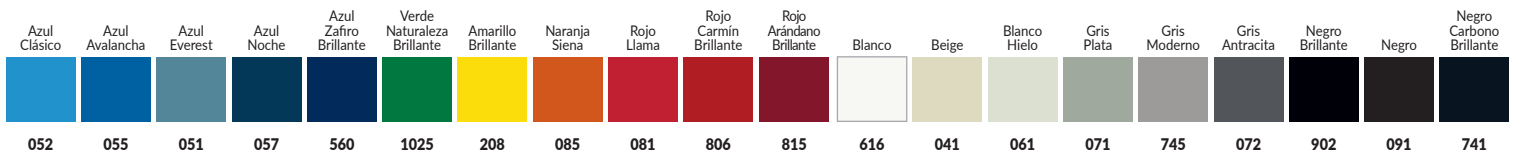

Soporte para impresora

Módulo eléctrico

Anaqueles ajustables, fijos

MOVILIDAD

Limpie debajo de la superficie de trabajo, simplemente desplazando la estación

COLORES MIXTOS

Combine dos colores

¿SABÍA QUE...?

Uno de los tantos puntos favorables de Rousseau es su gran flexibilidad en materia de colores. Elija entre los 20 colores estándares.

ALGUNOS DE NUESTROS MODELOS

Para ver otros modelos, consulte rousseau-automotive.com