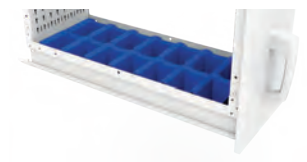

UN-CAJÓN-A-LA-VEZ

Opcional

SEGURO

La fijación del gabinete R2V en el gabinete R asegura la estabilidad de la unidad

BANDEJA

Ideal para colocar diferentes herramientas y productos. Fácil de reubicar a cada pulgada, sin herramientas.

FONDO PARA CAJONES DE PVC

CAJAS DE PLÁSTICO

MANIJA ERGONÓMICA

Manija cómoda que incluye un mecanismo de bloqueo del cajón en posición cerrada

DIVISOR MAGNÉTICO

Fácilmente reubicable, disponible en ancho y en profundidad.